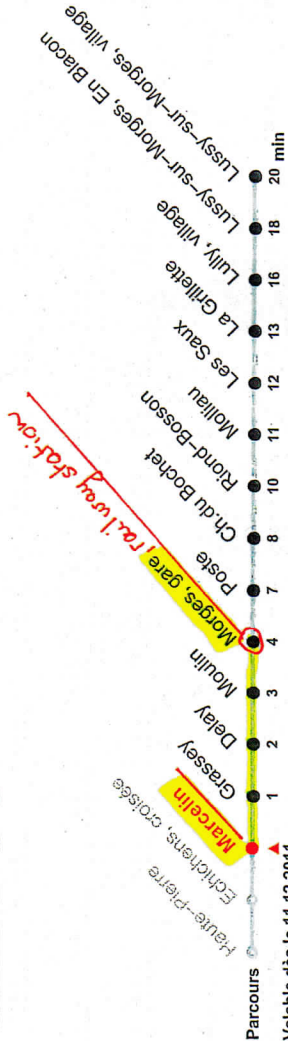

BUS SCHEDULE

MARCELIN → MORGES

703

Echichens, Haute-Pierre - Morges - Lussy

Valable dès le 11.12.2011

HOMDAY → FRIDAY

Heure	Lundi-Vendredi	SATURDAY Samedi	SUNDAY Dimanche et fêtes générales	Heure
6	15 45	41		6
7	00 15 30 45	41	02	7
8	00 15 30b 45	41	02	8
9	15 45	11 41	02	9
10	15 45	11 41	02	10
11	15 30 48	11 41	02	11
12	00 15 30 45	11 41	02	12
13	00 15 30 45	11 41	02	13
14	15 45	11 41	02	14
15	15 45	11 41	02	15
16	00 15 30 45	11 41	02	16
17	00 15 30 45	11 41	02	17
18	00 15 30a 45	02	02	18
19	15 45	02	02	19
20	15	02	02	20
21	02	02	02	21
22	02	02	02	22
23	02	02	02	23

DEPARTURE HOUR
↑
MINUTES

MINUTES

MINUTES

BUS SCHEDULE

MORGES → MARCELIN

703

Lussy - Morges - Echichens, Haute-Pierre

Valable dès le 11.12.2011

MONDAY → FRIDAY

Heure	Lundi-Vendredi	SATURDAY Samedi	SUNDAY Dimanche et fêtes générales	Heure
5	57			5
6	27 42 57	28	48	6
7	12 27 42 57	20	48	7
8	12 27 57	20 50	48	8
9	27 57	20 50	48	9
10	27 57	20 50	48	10
11	12 27 42 57	20 50	48	11
12	12 27 42 57	20 50	48	12
13	12 27 57	20 50	48	13
14	27 57	20 50	48	14
15	27 42 57	20 50	48	15
16	12 27 42 57	20 50	48	16
17	12 27 42 57	20 50	48	17
18	12 27 57	48	48	18
19	27	48	48	19
20	02 48	48	48	20
21	48	48	48	21
22	48	48	48	22

DEPARTURE HOUR
↑
MINUTES

MINUTES

MINUTES